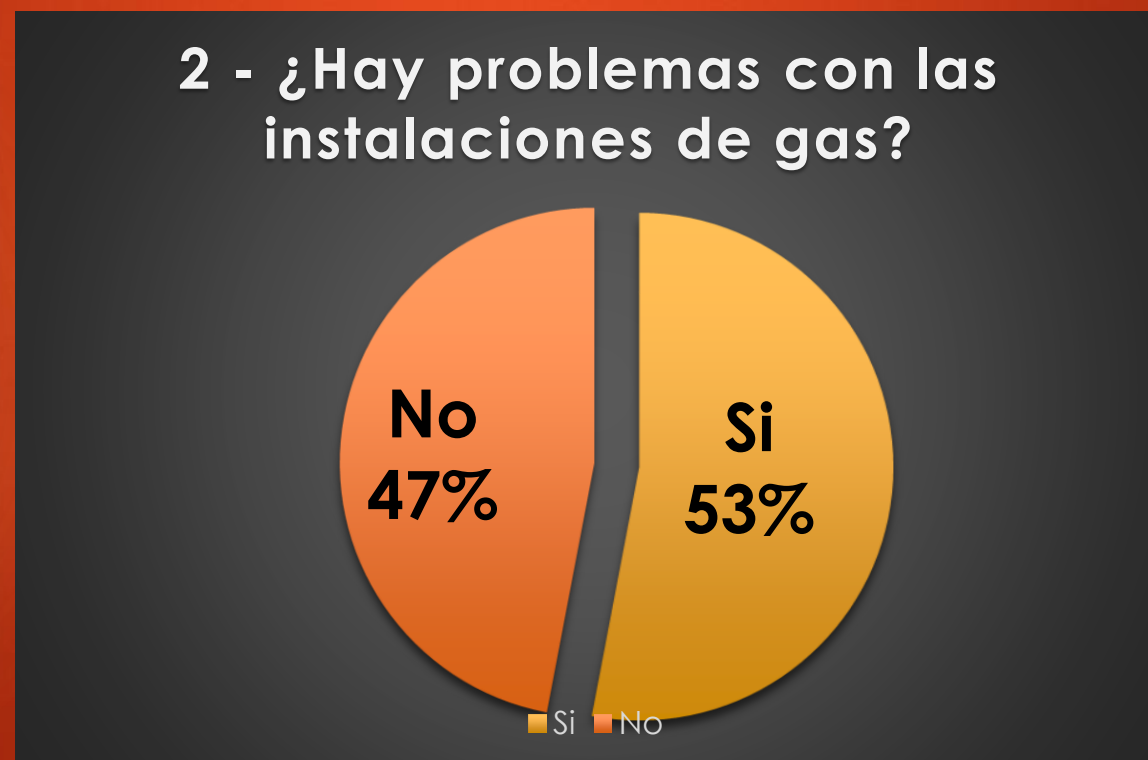

En el 53% de los establecimientos escolares se presentan problemas con las instalaciones de Gas.