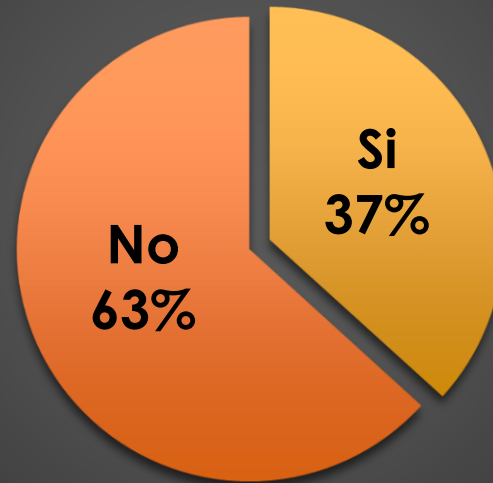

Sólo el 37% de los establecimientos escolares utiliza los artefactos permitidos por la normativa de arquitectura escolar.

4 - ¿Utilizan calefacción con tiro balanceado?

■ Si ■ No