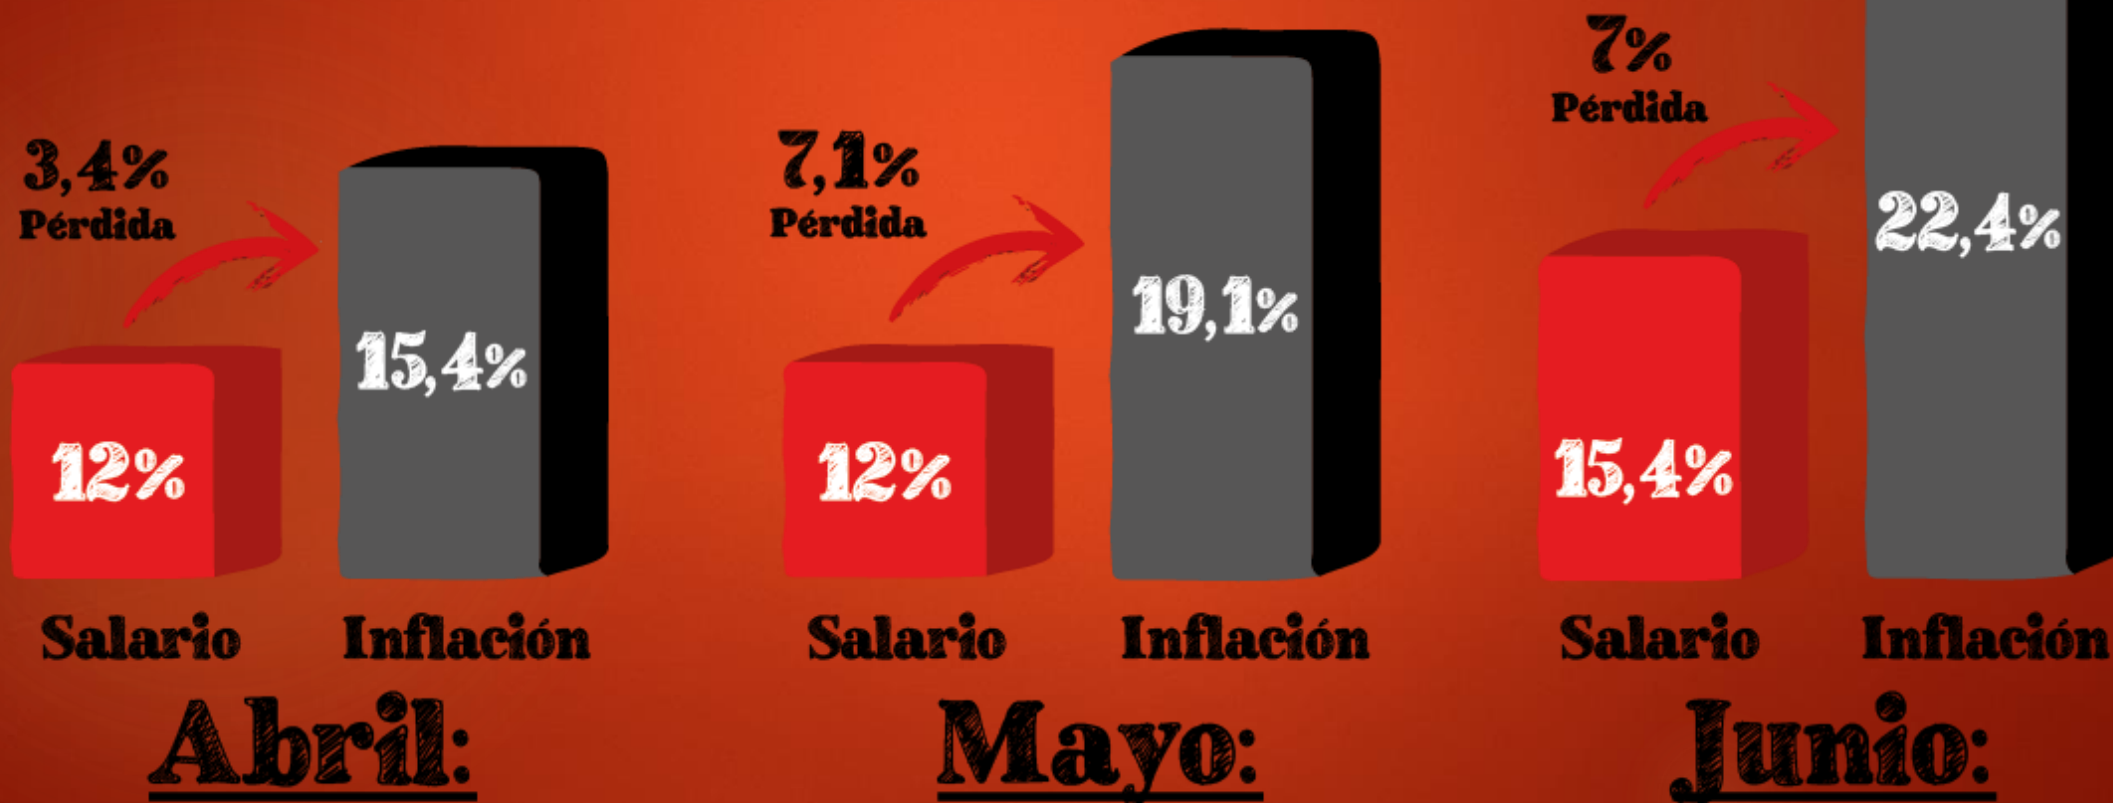

JORNADAS GREMIALES

SALARIO E INFLACIÓN:

LA "CLÁUSULA GATILLO" SIGUE
LLEGANDO DOS MESES TARDE

Tarifazos de IAPOS

Con el último aumento del IAPOS del mes de agosto registramos estos acumulados desde Enero del 2018 a la fecha

**Orden de
Consulta**

154%

(de \$31 a \$79)

**Bonos
Asistenciales**

166%

(\$6 a 16)

**Y se multiplicó la cantidad de
bonos para cada prestación**

**Orden de
Internación**