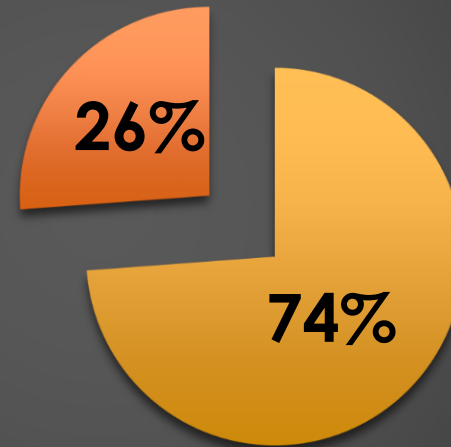

-En el 26% de los establecimientos escolares no tiene habilitado el servicio de Gas.

1 - ¿Tiene habilitado el servicio de gas?

■ Si ■ No ■