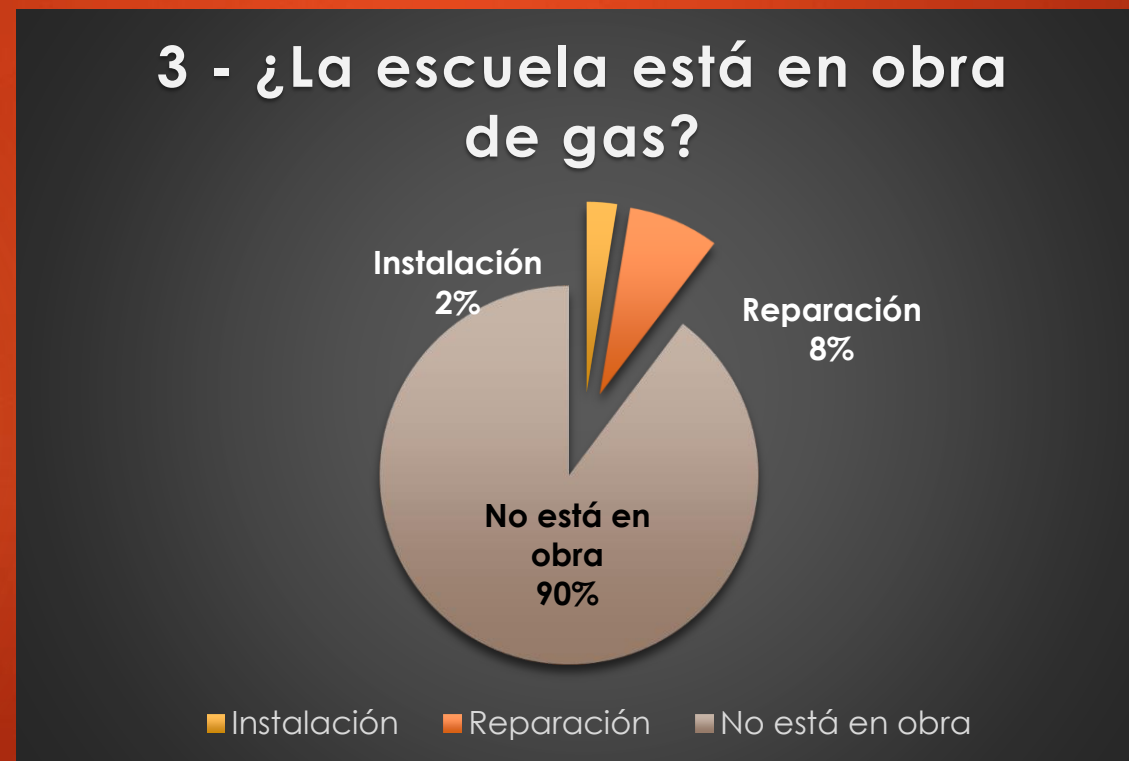

**RELEVAMIENTO DE
CONDICIONES DE
INFRAESTRUCTURA ESCOLAR
REALIZADOS POR LOS
DELEGADXS EN PREVENCIÓN
DE AMSAFE ROSARIO:**

-En el 26% de los establecimientos escolares no tiene habilitado el servicio de Gas.

1 - ¿Tiene habilitado el servicio de gas?

■ Si ■ No ■

En el 53% de los establecimientos escolares se presentan problemas con las instalaciones de Gas.

Solamente un 10% de los establecimientos escolares está en obra de instalación o reparación.